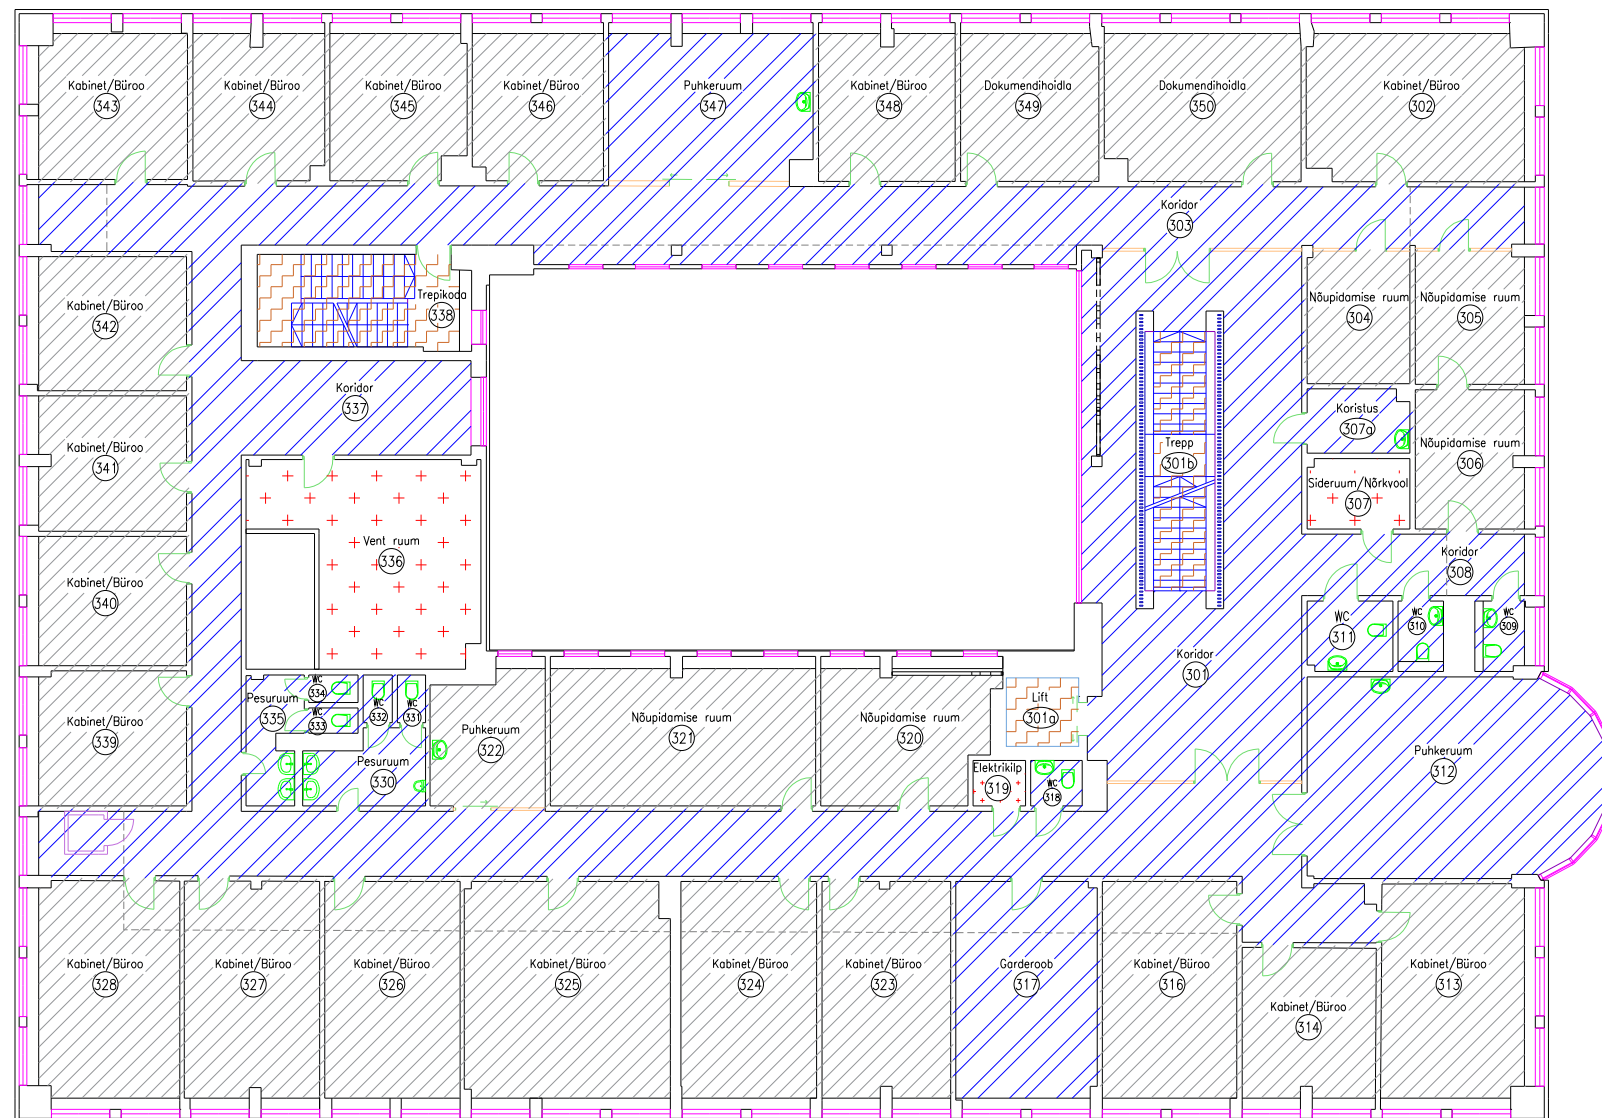

Tallinna mnt 14, Rapla 03 korrus

Legend

-  Rahandusministeerium
-  Ühiskasutuses korruse pind
-  Vertikaalsete ühenduste pind
-  Tehnopind